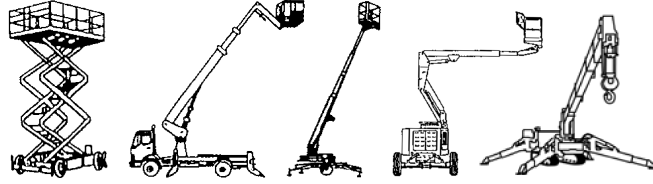

85778 Haimhausen Tel. 0 81 33 -10 97
Dachauer Straße 47 Fax 0 81 33-24 27

86899 Landsberg Tel. 0 81 91-9213 40
Robert-Bosch-Str. 8 Fax 0 81 91-9215 85

86156 Augsburg Tel. 0 821-2461 720
Holzweg 24 Fax 0 821-2461 730

www.schmid-hv.de info@schmid-hv.de