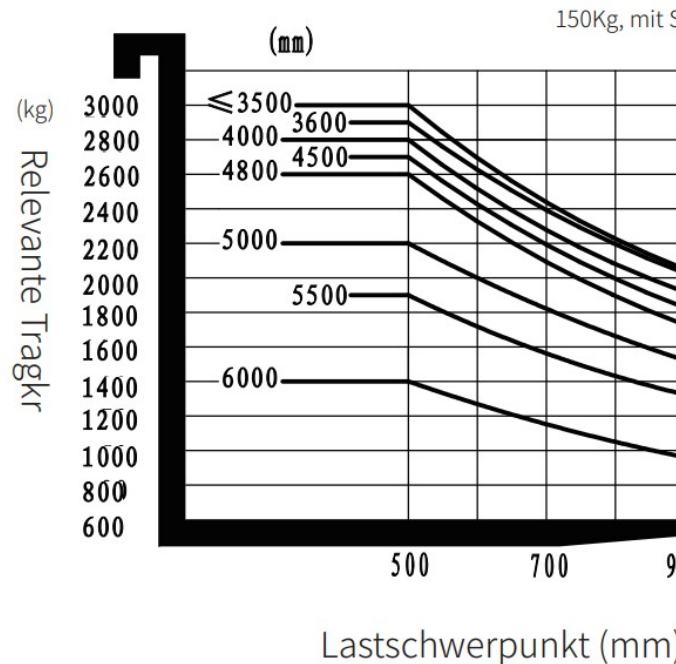

Miete ohne Bedienermann:

- 1 Tag (10 Std.): von 7.00 - 17.00 Uhr
- Mehrtagesmieten (Arbeitszeit max. 10 Std./Tag)
- An- und Abfahrt zählt zur Mietzeit
- Transport durch unsere Firma wird gesondert berechnet