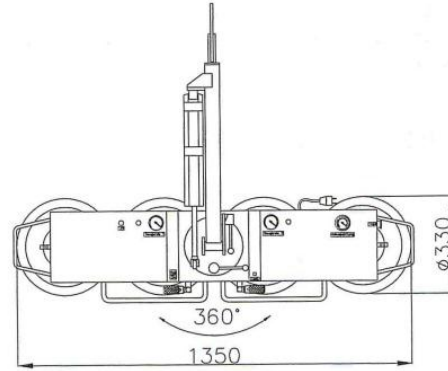

www.schmid-hv.de info@schmid-hv.de

Glassauger GL 450-K

Elektroantrieb (Batterie)

Maße und Gewichte:

(Angaben sind ca. Maße)

Max. Tragkraft (4 Sauger): 300 kg

Eigengewicht: 80 kg

Min. Scheibengröße: 0,35 x 1,40 m

Tiefe Glassauger: 0,25 m

Max. Tragkraft (erweitert): 450 kg

Eigengewicht: 90 kg

Max. Scheibengröße: 1,50 x 5,00 m

Tiefe Glassauger: 0,25 m

Miete ohne Bedienermann:

- ½ Tag (5 Std.): von 7.00 - 12.00 Uhr oder 13.00 - 18.00 Uhr
- 1 Tag (10 Std.): von 7.00 - 17.00 Uhr
- Mehrtagesmieten (Arbeitszeit max. 10 Std./Tag)
- An- und Abfahrt zählt zur Mietzeit
- Transport durch unsere Firma wird gesondert berechnet