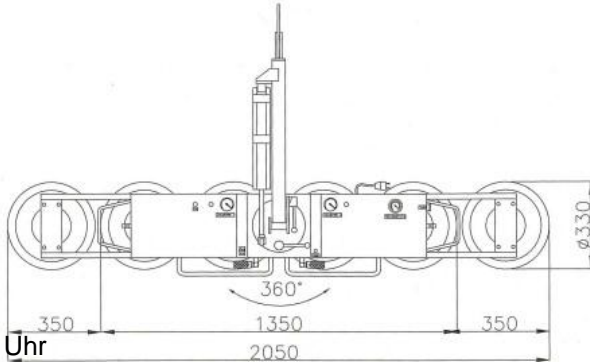

www.schmid-hv.de info@schmid-hv.de

Glassauger GL 450-K

Elektroantrieb (Batterie)

Maße und Gewichte:

(Angaben sind ca. Maße)

Max. Tragkraft (4 Sauger): 300 kg

Eigengewicht: 80 kg

Min. Scheibengröße: 0,35 x 1,40 m

Tiefe Glassauger: 0,25 m

Max. Tragkraft (erweitert): 450 kg

Eigengewicht: 90 kg

Max. Scheibengröße: 1,50 x 5,00 m

Tiefe Glassauger: 0,25 m

Miete ohne Bedienermann:

- ½ Tag (5 Std.): von 7.00 - 12.00 Uhr oder 13.00 - 18.00 Uhr
- 1 Tag (10 Std.): von 7.00 - 17.00 Uhr
- Mehrtagesmieten (Arbeitszeit max. 10 Std./Tag)
- An- und Abfahrt zählt zur Mietzeit
- Transport durch unsere Firma wird gesondert berechnet