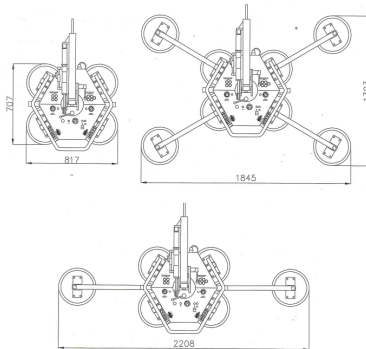

www.schmid-hv.de info@schmid-hv.de

Glassauger GL 600

Elektroantrieb (Batterie)

Maße und Gewichte:

(Angaben sind ca. Maße)

Max. Tragkraft (4 Sauger): 300 kg
Eigengewicht: 60 kg
Min. Scheibengröße: 0,75 x 0,85 m
Tiefe Glassauger: 0,25 m

Max. Tragkraft (erweitert): 600 kg
Eigengewicht: 75 kg
Tiefe Glassauger: 0,25 m

Miete ohne Bedienermann:

- ½ Tag (5 Std.): von 7.00 - 12.00 Uhr oder 13.00 - 18.00 Uhr
- 1 Tag (10 Std.): von 7.00 - 17.00 Uhr
- Mehrtagesmieten (Arbeitszeit max. 10 Std./Tag)
- An- und Abfahrt zählt zur Mietzeit
- Transport durch unsere Firma wird gesondert berechnet