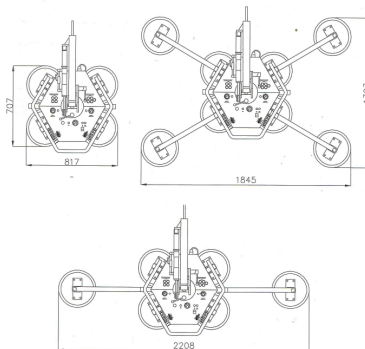

Glassauger GL 600

Elektroantrieb (Batterie)

Maße und Gewichte:

(Angaben sind ca. Maße)

Max. Tragkraft (4 Sauger): 300 kg

Eigengewicht: 60 kg

Min. Scheibengröße: 0,75 x 0,85 m

Tiefe Glassauger: 0,25 m

Max. Tragkraft (erweitert): 600 kg

Eigengewicht: 75 kg

Tiefe Glassauger: 0,25 m