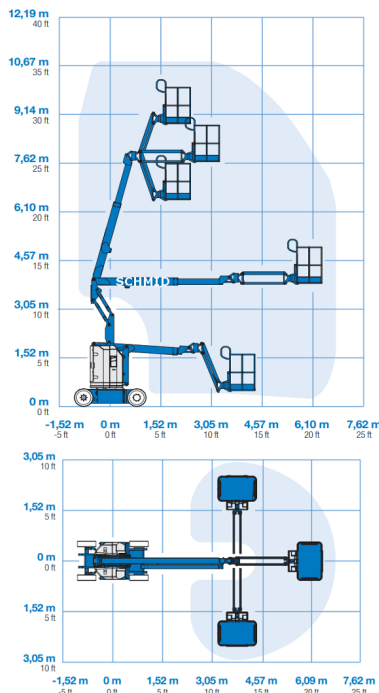

## Gelenk-Teleskopbühne GTK 109 E12

#### Maße und Gewichte:

(Angaben sind ca. Maße)

Arbeitshöhe:	10,89 m
Korbbodenhöhe:	8,89 m
Max. Reichweite:	6,25 m
Drehbereich:	355 Grad
Korbtragkraft:	227 kg
Korbgröße:	1,22 x 0,76 m
Korbdrehung:	2x 90 Grad
Fahrzeuglänge:	5,31 m
Fahrzeugbreite:	1,20 m
Fahrzeughöhe:	2,00 m
Gesamtgewicht:	6450 kg