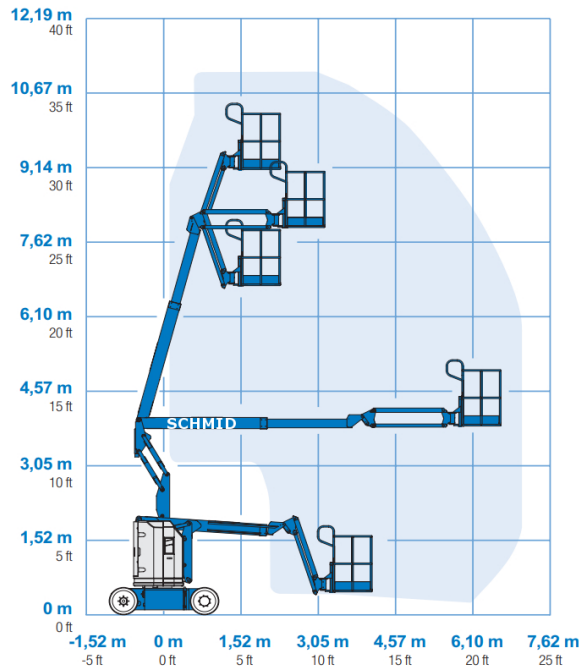

www.schmid-hv.de info@schmid-hv.de

Gelenk-Teleskopbühne GTK 111 E12

Elektroantrieb (Batterie)

Maße und Gewichte:

(Angaben sind ca. Maße)

Arbeitshöhe:	11,10 m
Korbbodenhöhe:	9,10 m
Max. Reichweite:	6,53 m
Drehbereich:	355 Grad
Korbtragkraft:	227 kg
Korbgröße:	1,22 x 0,76 m
Korbdrehung:	2x 90 Grad
Fahrzeuglänge:	5,11 m
Fahrzeugbreite:	1,20 m
Fahrzeughöhe:	2,00 m
Gesamtgewicht:	6427 kg

Transportlänge 3,50 m

Markierungsfreie Reifen

Arbeitsbetrieb ohne Abstützung
in voller Höhe verfahrbar

Miete ohne Bedienermann:

- Vermietung tageweise
- Als Miettag gilt der Arbeitstag (10 Std.): von 7.00 - 17.00 Uhr
- Mehrtagesmieten (Arbeitszeit max. 10 Std./Tag)
- An- und Abfahrt zählt zur Mietzeit
- Transport durch unsere Firma wird gesondert berechnet