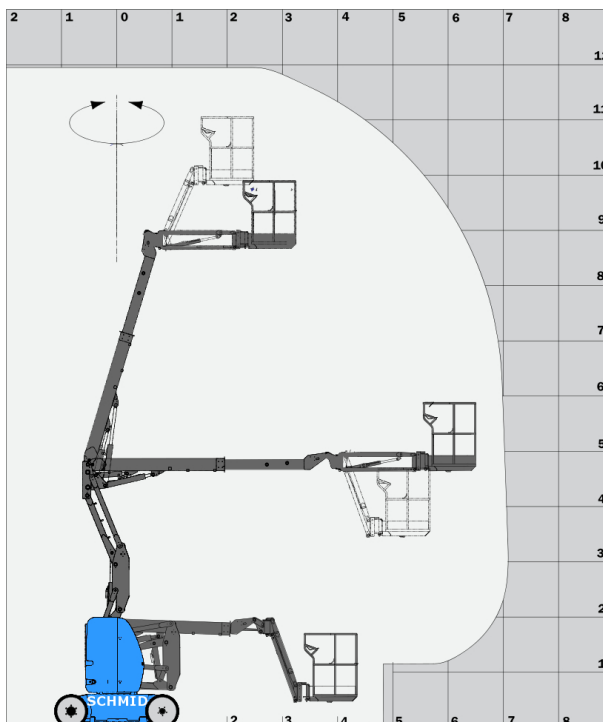

#### Maße und Gewichte:

(Angaben sind ca. Maße)

Arbeitshöhe:	12,00 m
Korbbodenhöhe:	10,00 m
Max. Reichweite:	7,00 m
Drehbereich:	350 Grad
Korbtragkraft:	230 kg
Korbgröße:	1,20 x 0,96 m
Korbdrehung:	2x 70 Grad
Fahrzeuglänge:	5,48 m
Fahrzeugbreite:	1,20 m
Fahrzeughöhe:	1,99 m
Gesamtgewicht:	6550 kg

**Transportlänge 3,74 m**

**Markierungsfreie Reifen**

**Arbeitsbetrieb ohne Abstützung**

**in voller Höhe verfahrbar**