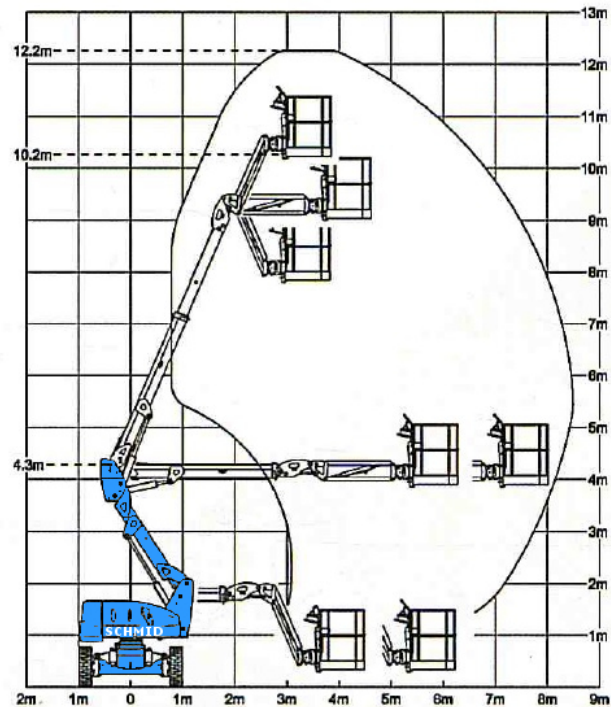

Miete ohne Bedienermann:

- Vermietung tageweise
- Als Miettag gilt der Arbeitstag (10 Std.): von 7.00 - 17.00 Uhr
- Mehrtagemieten (Arbeitszeit max. 10 Std./Tag)
- An- und Abfahrt zählt zur Mietzeit
- Transport durch unsere Firma wird gesondert berechnet

Wir vermieten ausschließlich zu unseren Mietbedingungen!

01.02.2025