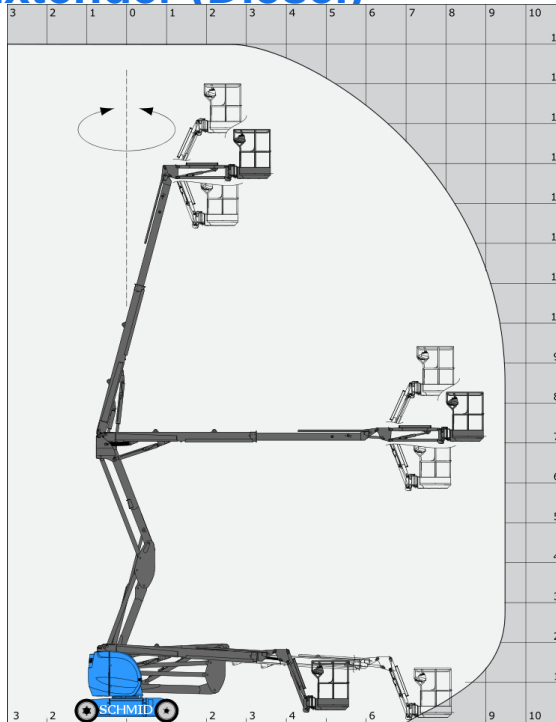

Miete ohne Bedienermann:

- Vermietung tageweise
- Als Miettag gilt der Arbeitstag (10 Std.): von 7.00 - 17.00 Uhr
- Mehrtagesmieten (Arbeitszeit max. 10 Std./Tag)
- An- und Abfahrt zählt zur Mietzeit
- Transport durch unsere Firma wird gesondert berechnet

Wir vermieten ausschließlich zu unseren Mietbedingungen!

23.11.2024