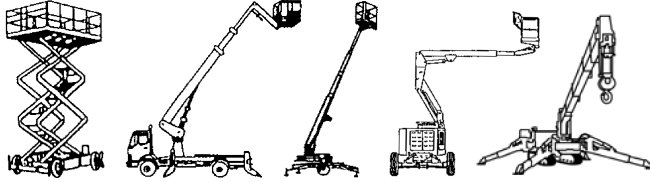

www.schmid-hv.de info@schmid-hv.de

Gelenk-Teleskopbühne GTK 170 DE19

Hybrid (Batterie) mit Range-Extender (Diesel)

Maße und Gewichte:

(Angaben sind ca. Maße)

Arbeitshöhe:	17,00 m
Korbbodenhöhe:	15,00 m
Max. Reichweite:	9,43 m
Drehbereich:	355 Grad
Korbtragkraft:	230 kg
Korbgröße:	1,20 x 0,92 m
Korbdrehung:	2x 70 Grad
Fahrzeuglänge:	6,97 m
Fahrzeugbreite:	1,90 m
Fahrzeughöhe:	2,10 m
Gesamtgewicht:	7435 kg