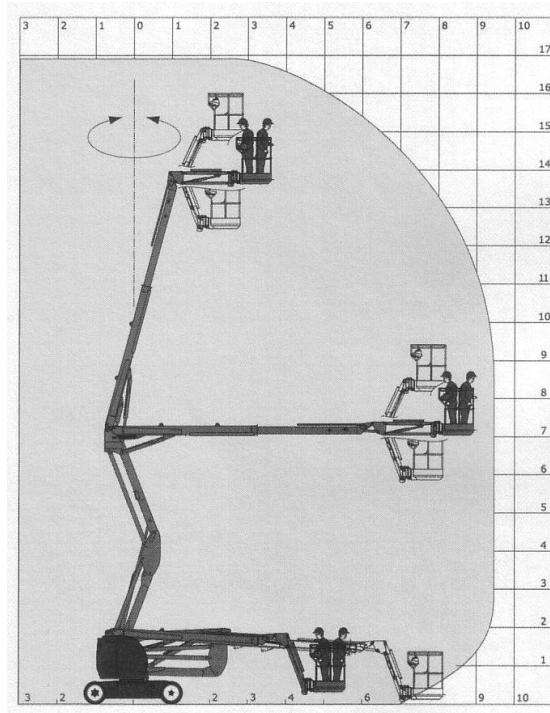

www.schmid-hv.de info@schmid-hv.de

Gelenk-Teleskopbühne GTK 170 E18

Elektroantrieb (Batterie)

Maße und Gewichte:

(Angaben sind ca. Maße)

Arbeitshöhe:	16,90 m
Korbbodenhöhe:	14,90 m
Max. Reichweite:	9,40 m
Drehbereich:	355 Grad
Korbtragkraft:	200 kg
Korbgröße:	1,20 x 0,96 m
Korbdrehung:	2x 70 Grad
Fahrzeuglänge:	6,84 m
Fahrzeugbreite:	1,75 m
Fahrzeughöhe:	1,97 m
Gesamtgewicht:	6910 kg

Transportlänge 5,12 m

Markierungsfreie Reifen

**Arbeitsbetrieb ohne Abstützung
in voller Höhe verfahrbar**

Miete ohne Bedienermann:

- Vermietung tageweise
- Als Miettag gilt der Arbeitstag (10 Std.): von 7.00 - 17.00 Uhr
- Mehrtagesmieten (Arbeitszeit max. 10 Std./Tag)
- An- und Abfahrt zählt zur Mietzeit
- Transport durch unsere Firma wird gesondert berechnet