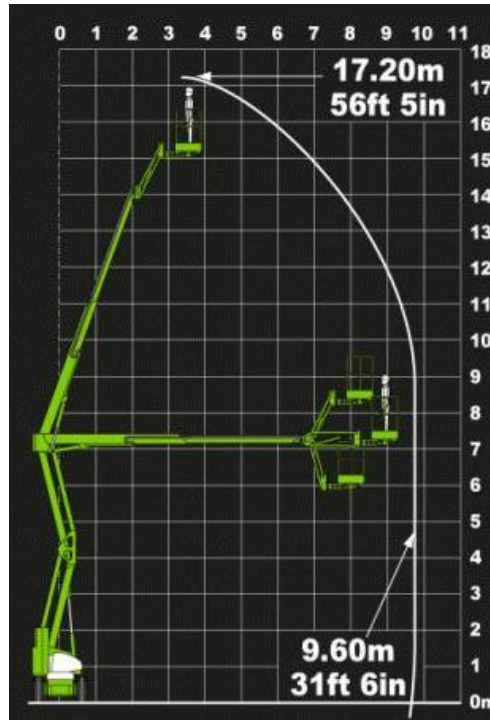

## Gelenk-Teleskopbühne GTK 172 E15

#### Maße und Gewichte:

(Angaben sind ca. Maße)

Arbeitshöhe:	17,20 m
Korbbodenhöhe:	15,20 m
Max. Reichweite:	9,80 m
Drehbereich:	360 Grad
Korbtragkraft:	225 kg
Korbgröße:	1,50 x 0,70 m
Korbdrehung:	2x 90 Grad
Fahrzeuglänge:	6,49 m
Fahrzeugbreite:	1,50 m
Fahrzeughöhe:	2,08 m
Gesamtgewicht:	7325 kg

**Transportlänge 5,21 m**  
**Markierungsfreie Reifen**  
**Arbeitsbetrieb ohne Abstützung**  
**in voller Höhe verfahrbar**