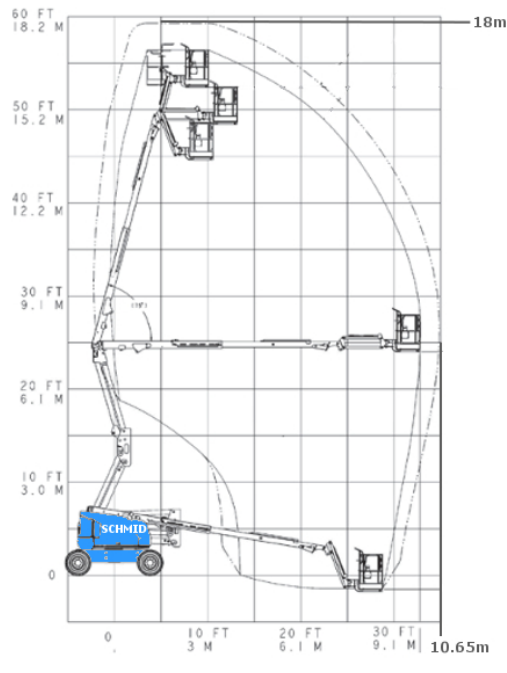

www.schmid-hv.de info@schmid-hv.de

Gelenk-Teleskopbühne GTK 180 D24 A

Dieselantrieb mit Allrad

Maße und Gewichte:

(Angaben sind ca. Maße)

Arbeitshöhe:	18,00 m
Korbbodenhöhe:	16,00 m
Max. Reichweite:	10,65 m
Drehbereich:	355 Grad
Korbtragkraft:	250 kg
Korbgröße:	1,83 x 0,76 m
Korbdrehung:	2x 90 Grad
Fahrzeuglänge:	7,77 m
Fahrzeugbreite:	2,35 m
Fahrzeughöhe:	2,27 m
Gesamtgewicht:	7985 kg