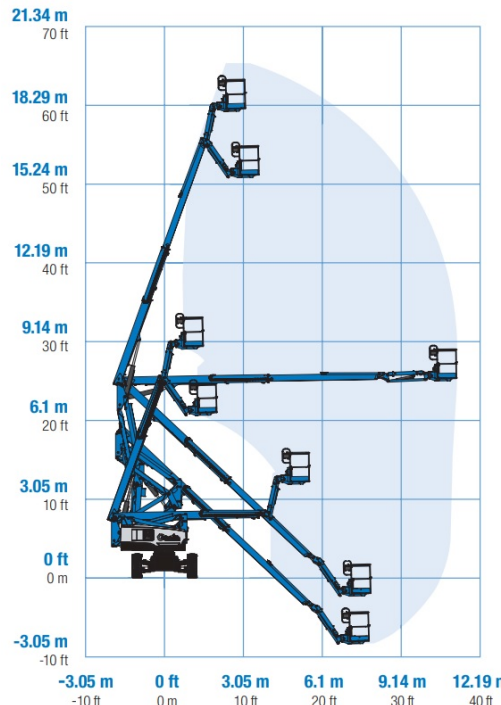

www.schmid-hv.de info@schmid-hv.de

Gelenk-Teleskopbühne GTK 202 DE25 A

Hybrid mit Allrad

Maße und Gewichte:

(Angaben sind ca. Maße)

| | |
|------------------|---------------|
| Arbeitshöhe: | 20,16 m |
| Korbbodenhöhe: | 18,16 m |
| Max. Reichweite: | 11,15 m |
| Drehbereich: | 355 Grad |
| Korbtragkraft: | 227 kg |
| Korbgröße: | 2,44 x 0,91 m |
| Korbdrehung: | 2x 80 Grad |
| Fahrzeuglänge: | 8,15 m |
| Fahrzeugbreite: | 2,49 m |
| Fahrzeughöhe: | 2,54 m |
| Gesamtgewicht: | 7756 kg |

Transportlänge 6.30 m

Markierungsfreie Reifen

**Arbeitsbetrieb ohne Abstützung
in voller Höhe verfahrbar**

Miete ohne Bedienermann:

- Vermietung tageweise
- Als Miettag gilt der Arbeitstag (10 Std.): von 7.00 - 17.00 Uhr
- Mehrtagesmieten (Arbeitszeit max. 10 Std./Tag)
- An- und Abfahrt zählt zur Mietzeit
- Transport durch unsere Firma wird gesondert berechnet