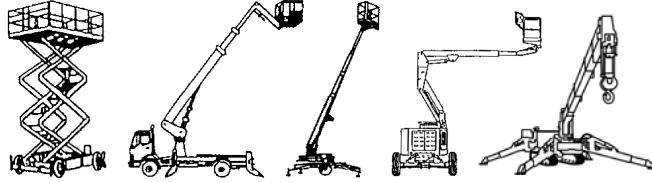

www.schmid-hv.de info@schmid-hv.de

Gelenk-Teleskopbühne GTK 202 E25 A

Elektroantrieb mit Allrad

Maße und Gewichte:

(Angaben sind ca. Maße)

Arbeitshöhe:	20,16 m
Korbbodenhöhe:	18,16 m
Max. Reichweite:	11,15 m
Drehbereich:	355 Grad
Korbtragkraft:	227 kg
Korbgröße:	1,80 x 0,70 m
Korbdrehung:	2x 80 Grad
Fahrzeuglänge:	8,15 m
Fahrzeugbreite:	2,49 m
Fahrzeughöhe:	2,54 m
Gesamtgewicht:	7522 kg