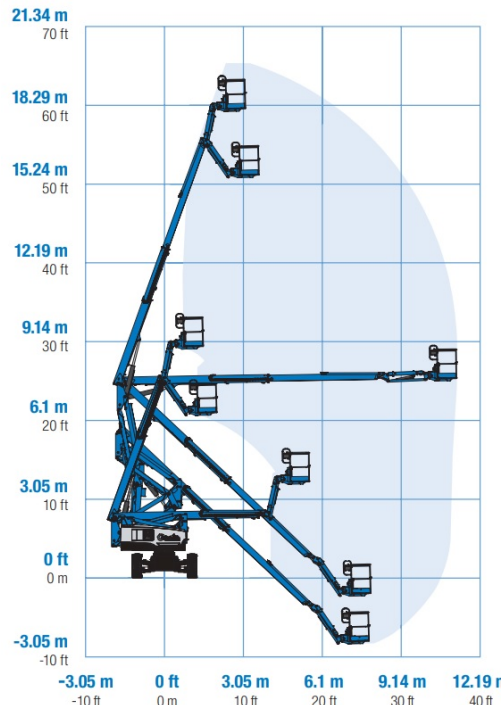

www.schmid-hv.de info@schmid-hv.de

Gelenk-Teleskopbühne GTK 202 E25 A

Elektroantrieb mit Allrad

Maße und Gewichte:

(Angaben sind ca. Maße)

Arbeitshöhe:	20,16 m
Korbbodenhöhe:	18,16 m
Max. Reichweite:	11,15 m
Drehbereich:	355 Grad
Korbtragkraft:	227 kg
Korbgröße:	1,80 x 0,70 m
Korbdrehung:	2x 80 Grad
Fahrzeuglänge:	8,15 m
Fahrzeugbreite:	2,49 m
Fahrzeughöhe:	2,54 m
Gesamtgewicht:	7522 kg

Transportlänge 6.30 m

Markierungsfreie Reifen

**Arbeitsbetrieb ohne Abstützung
in voller Höhe verfahrbar**

Miete ohne Bedienermann:

- Vermietung tageweise
- Als Miettag gilt der Arbeitstag (10 Std.): von 7.00 - 17.00 Uhr
- Mehrtagesmieten (Arbeitszeit max. 10 Std./Tag)
- An- und Abfahrt zählt zur Mietzeit
- Transport durch unsere Firma wird gesondert berechnet