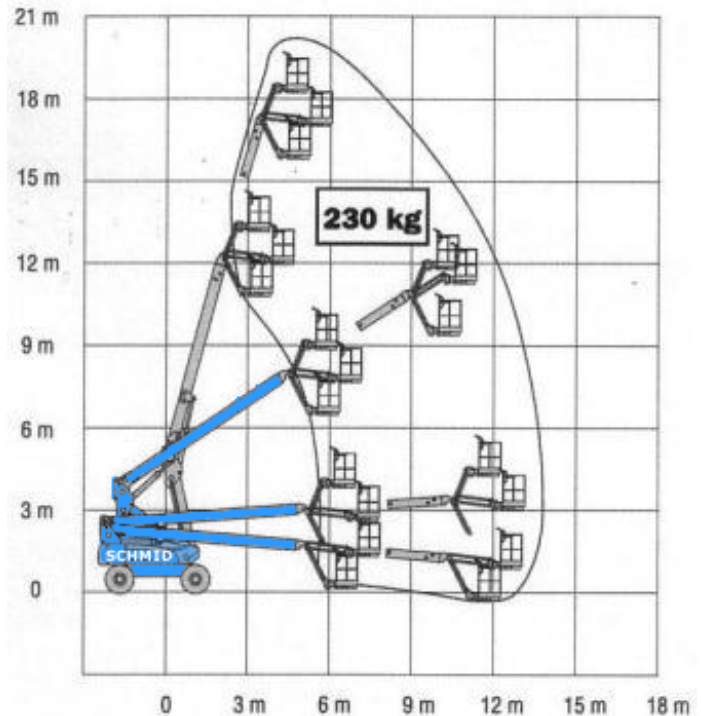

www.schmid-hv.de info@schmid-hv.de

Gelenk-Teleskopbühne GTK 203 E24

Elektroantrieb (Batterie)

Maße und Gewichte:

(Angaben sind ca. Maße)

Arbeitshöhe:	20,30 m
Korbbodenhöhe:	18,30 m
Max. Reichweite:	13,20 m
Drehbereich:	400 Grad
Korbtragkraft:	230 kg
Korbgröße:	1,83 x 0,76 m
Korbdrehung:	2x 90 Grad
Fahrzeuglänge:	9,91 m
Fahrzeugbreite:	2,44 m
Fahrzeughöhe:	2,57 m
Gesamtgewicht:	6900 kg