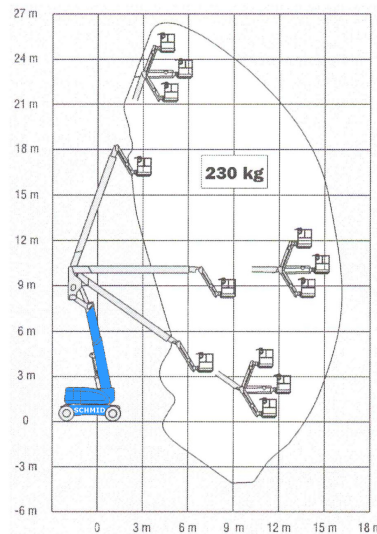

## Gelenk-Teleskopbühne GTK 265 D25 A

#### Maße und Gewichte:

(Angaben sind ca. Maße)

|                  |               |
|------------------|---------------|
| Arbeitshöhe:     | 26,46 m       |
| Korbbodenhöhe:   | 24,46 m       |
| Max. Reichweite: | 15,74 m       |
| Drehbereich:     | 360 Grad      |
| Korbtragkraft:   | 230 kg        |
| Korbgröße:       | 2,40 x 0,91 m |
| Korbdrehung:     | 2x 80 Grad    |
| Fahrzeuglänge:   | 11,12 m       |
| Fahrzeugbreite:  | 2,43 m        |
| Fahrzeughöhe:    | 3,00 m        |
| Gesamtgewicht:   | 15600 kg      |