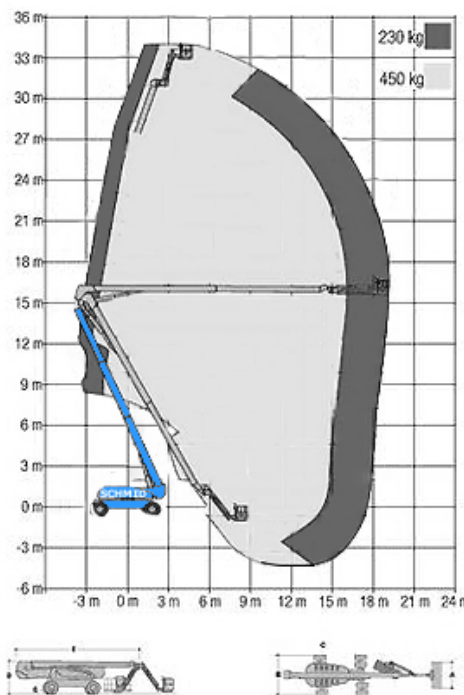

www.schmid-hv.de info@schmid-hv.de

Gelenk-Teleskopbühne GTK 340 D38 A

Dieselantrieb mit Allrad

Maße und Gewichte:

(Angaben sind ca. Maße)

Arbeitshöhe:	34,00 m
Korbbodenhöhe:	32,00 m
Max. Reichweite:	19,25 m
Drehbereich:	360 Grad
Korbtragkraft:	450 kg
Korbgröße:	2,45 x 0,92 m
Korbdrehung:	2x 90 Grad
Fahrzeuglänge:	14,50 m
Fahrzeugbreite:	3,83 m
Fahrzeughöhe:	3,10 m
Gesamtgewicht:	19970 kg