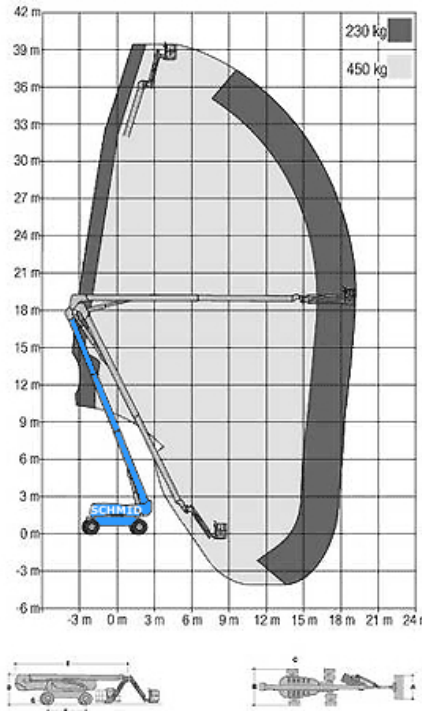

www.schmid-hv.de info@schmid-hv.de

Gelenk-Teleskopbühne GTK 403 D38 A

Dieselantrieb mit Allrad

Maße und Gewichte:

(Angaben sind ca. Maße)

Arbeitshöhe:	40,30 m
Korbbodenhöhe:	38,30 m
Max. Reichweite:	19,25 m
Drehbereich:	360 Grad
Korbtragkraft:	450 kg
Korbgröße:	2,45 x 0,92 m
Korbdrehung:	2x 90 Grad
Fahrzeuglänge:	14,50 m
Fahrzeugbreite:	3,83 m
Fahrzeughöhe:	3,10 m
Gesamtgewicht:	19970 kg

max. Reichweite auf 230kg beschränkt
Korbbarm drehbar 75°/75°
Transport-/Rangierlänge 11,60m
Allradlenkung

Miete ohne Bedienermann:

- Vermietung tageweise
- Als Miettag gilt der Arbeitstag (10 Std.): von 7.00 - 17.00 Uhr
- Mehrtagesmieten (Arbeitszeit max. 10 Std./Tag)
- An- und Abfahrt zählt zur Mietzeit
- Transport durch unsere Firma wird gesondert berechnet