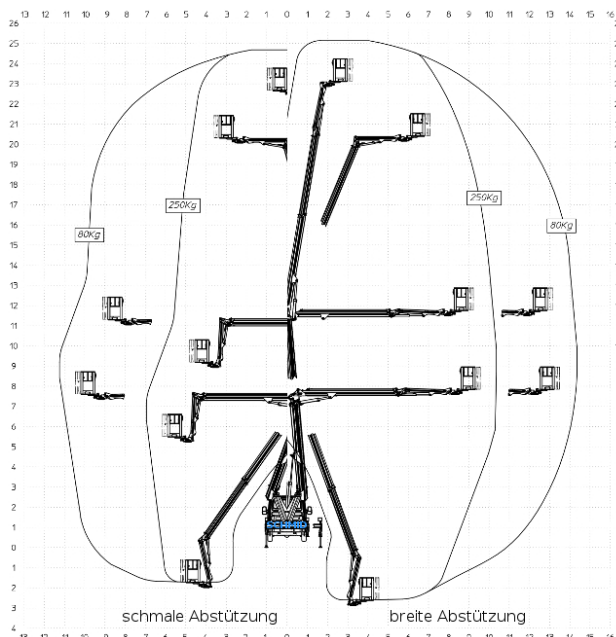

www.schmid-hv.de info@schmid-hv.de

LKW-Bühne LGTK 251

Antrieb über Fahrzeugmotor

Maße und Gewichte:

(Angaben sind ca. Maße)

Arbeitshöhe:	25,10 m
Korbbodenhöhe:	23,10 m
Max. Reichweite:	14,35 m
Drehbereich:	400 Grad
Korbtragkraft:	250 kg
Korbgröße:	1,40 x 0,70 m
Korbdrehung:	2x 90 Grad
Fahrzeuginnenlänge:	6,30 m
Fahrzeuginnenbreite:	2,20 m
Fahrzeuginnenhöhe:	2,95 m
Abstützung schmal:	2,10 m
Abstützung einseitig:	2,80 m
Abstützung breit:	3,45 m
Gesamtgewicht:	3500 kg