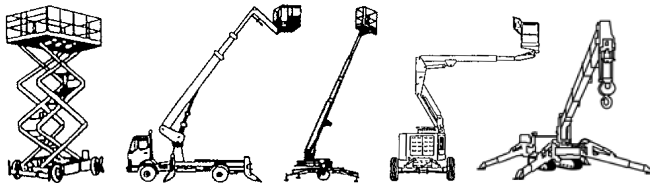

www.schmid-hv.de info@schmid-hv.de

LKW-Bühne LGTK 251

Antrieb über Fahrzeugmotor

Maße und Gewichte:

(Angaben sind ca. Maße)

Arbeitshöhe:	25,10 m
Korbbodenhöhe:	23,10 m
Max. Reichweite:	14,35 m
Drehbereich:	400 Grad
Korbtragkraft:	250 kg
Korbgröße:	1,40 x 0,70 m
Korbdrehung:	2x 90 Grad
Fahrzeuginnenlänge:	6,30 m
Fahrzeuginnenbreite:	2,20 m
Fahrzeuginnenhöhe:	2,95 m
Abstützung schmal:	2,10 m
Abstützung einseitig:	2,80 m
Abstützung breit:	3,45 m
Gesamtgewicht:	3500 kg