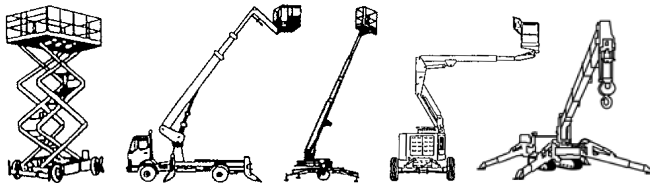

www.schmid-hv.de info@schmid-hv.de

LKW-Bühne LT 235

Antrieb über Fahrzeugmotor

Maße und Gewichte:

(Angaben sind ca. Maße)

Arbeitshöhe:	23,50 m
Korbbodenhöhe:	21,50 m
Max. Reichweite:	18,70 m
Drehbereich:	500 Grad
Korbtragkraft:	280 kg
Korbgröße:	1,62 x 0,82 m
Korbdrehung:	2x 90 Grad
Fahrzeuglänge:	7,35 m
Fahrzeugbreite:	2,55 m
Fahrzeughöhe:	3,50 m
Abstützung schmal:	2,55 m
Abstützung einseitig:	3,38 m
Abstützung breit:	4,40 m
Gesamtgewicht:	7490 kg