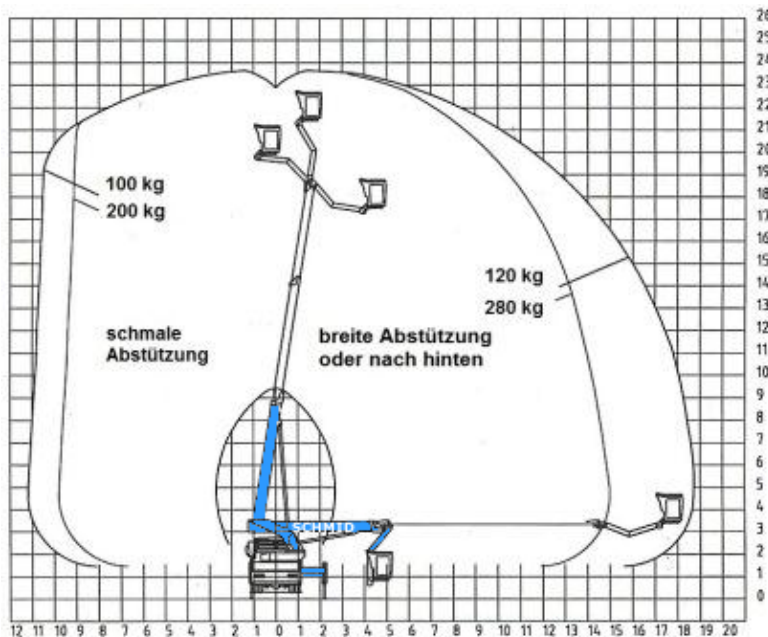

www.schmid-hv.de info@schmid-hv.de

LKW-Bühne LT 235

Antrieb über Fahrzeugmotor

Maße und Gewichte:

(Angaben sind ca. Maße)

Arbeitshöhe:	23,50 m
Korbbodenhöhe:	21,50 m
Max. Reichweite:	18,70 m
Drehbereich:	500 Grad
Korbtragkraft:	280 kg
Korbgröße:	1,62 x 0,82 m
Korbdrehung:	2x 90 Grad
Fahrzeuglänge:	7,35 m
Fahrzeugbreite:	2,55 m
Fahrzeughöhe:	3,50 m
Abstützung schmal:	2,55 m
Abstützung einseitig:	3,38 m
Abstützung breit:	4,40 m
Gesamtgewicht:	7490 kg