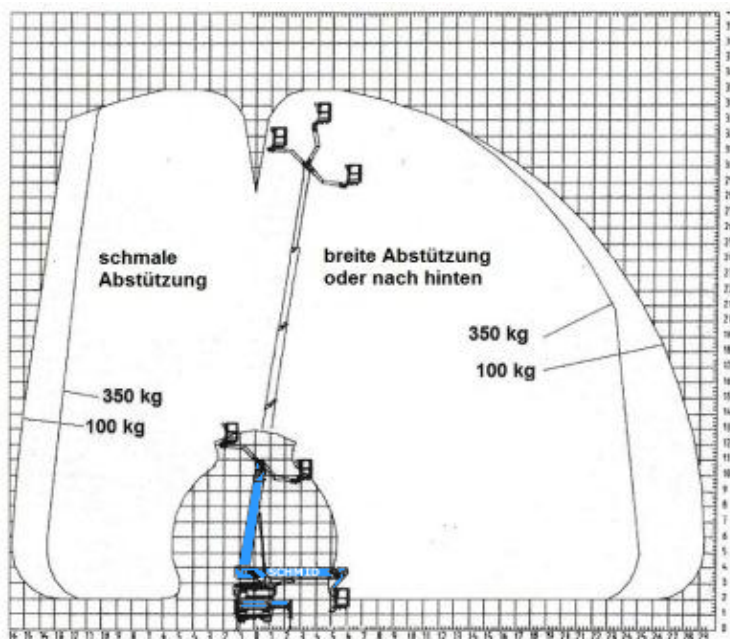

#### Maße und Gewichte:

(Angaben sind ca. Maße)

Arbeitshöhe:	35,00 m
Korbbodenhöhe:	33,00 m
Max. Reichweite:	29,50 m
Drehbereich:	500 Grad
Korbtragkraft:	350 kg
Korbgröße:	2,00 x 0,82 m
Korbdrehung:	2x 90 Grad
Fahrzeuglänge:	8,20 m
Fahrzeugbreite:	2,55 m
Fahrzeughöhe:	3,90 m
Abstützung schmal:	2,55 m
Abstützung einseitig:	3,48 m
Abstützung breit:	4,70 m
Gesamtgewicht:	18000 kg