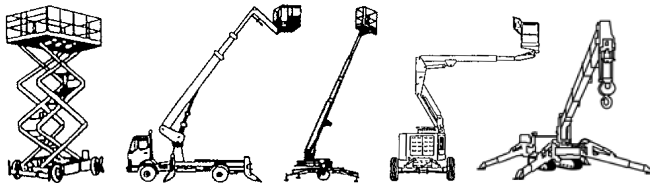

85778 Haimhausen Tel. 0 81 33 -10 97
Dachauer Straße 47 Fax 0 81 33-24 27

86899 Landsberg Tel. 0 81 91-9213 40
Robert-Bosch-Str. 8 Fax 0 81 91-9215 85

86156 Augsburg Tel. 0 821-2461 720
Holzweg 24 Fax 0 821-2461 730

www.schmid-hv.de info@schmid-hv.de