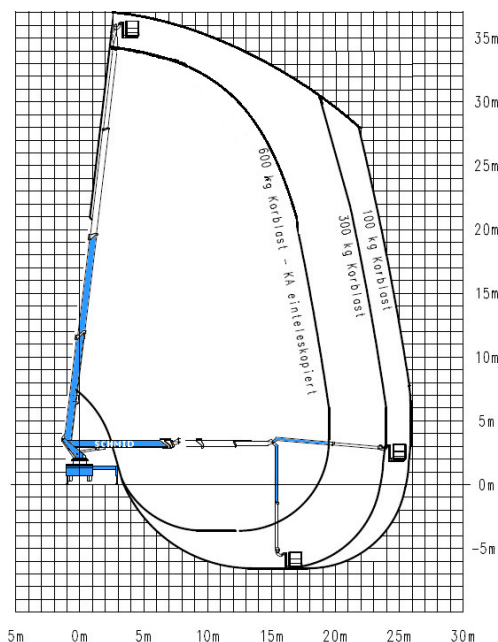

www.schmid-hv.de info@schmid-hv.de

LKW-Bühne LT 370

Antrieb über Fahrzeugmotor

Maße und Gewichte:

(Angaben sind ca. Maße)

Arbeitshöhe:	37,00 m
Korbbodenhöhe:	35,00 m
Max. Reichweite:	26,00 m
Drehbereich:	540 Grad
Korbtragkraft:	600 kg
Korbgröße:	3,88 x 1,05 m
Korbdrehung:	2x 85 Grad
Fahrzeuglänge:	9,96 m
Fahrzeugbreite:	2,55 m
Fahrzeughöhe:	3,75 m
Abstützung schmal:	2,55 m
Abstützung einseitig:	4,40 m
Abstützung breit:	6,20 m
Gesamtgewicht:	18000 kg