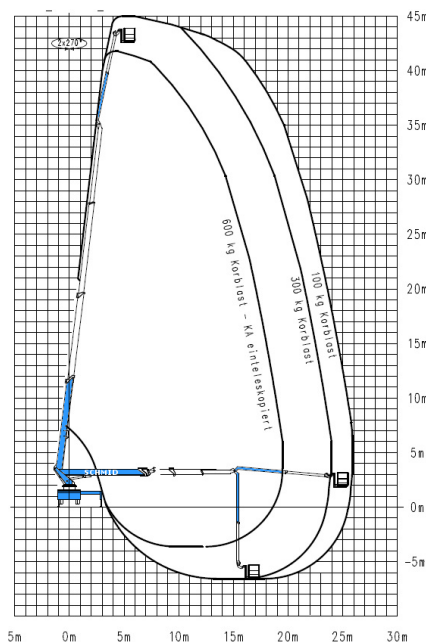

#### Maße und Gewichte:

(Angaben sind ca. Maße)

Arbeitshöhe:	45,00 m
Korbbodenhöhe:	43,00 m
Max. Reichweite:	26,00 m
Drehbereich:	540 Grad
Korbtragkraft:	600 kg
Korbgröße:	3,88 x 1,05 m
Korbdrehung:	2x 85 Grad
Fahrzeuglänge:	9,96 m
Fahrzeugbreite:	2,55 m
Fahrzeughöhe:	3,75 m
Abstützung schmal:	2,55 m
Abstützung einseitig:	4,40 m
Abstützung breit:	6,20 m
Gesamtgewicht:	18000 kg