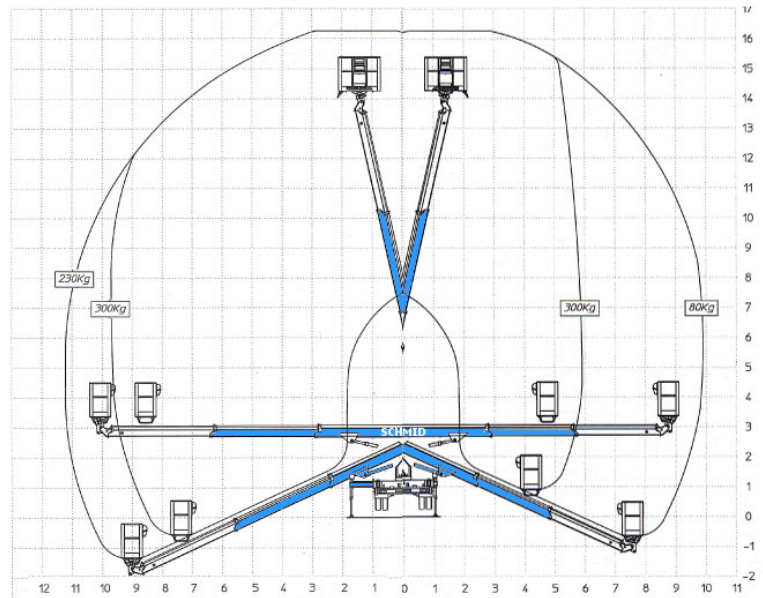

www.schmid-hv.de info@schmid-hv.de

LKW-Bühne LTK 162

Antrieb über Fahrzeugmotor

Maße und Gewichte:

(Angaben sind ca. Maße)

Arbeitshöhe:	16,20 m
Korbbodenhöhe:	14,20 m
Max. Reichweite:	11,50 m
Drehbereich:	360 Grad
Korbtragkraft:	300 kg
Korbgröße:	1,40 x 0,70 m
Korbdrehung:	2x 90 Grad
Fahrzeuginnenlänge:	6,06 m
Fahrzeuginnenbreite:	2,20 m
Fahrzeuginnenhöhe:	2,82 m
Abstützung schmal:	2,25 m
Abstützung einseitig:	2,92 m
Abstützung breit:	3,60 m
Gesamtgewicht:	3500 kg