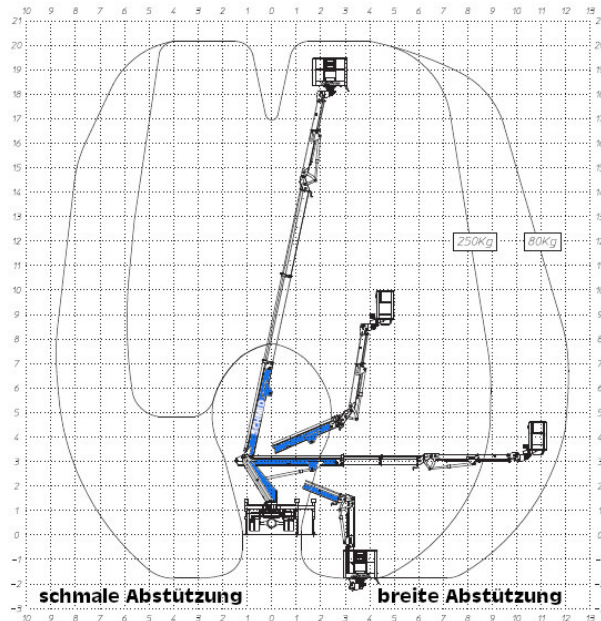

www.schmid-hv.de info@schmid-hv.de

LKW-Bühne LTK 201

Antrieb über Fahrzeugmotor

Maße und Gewichte:

(Angaben sind ca. Maße)

Arbeitshöhe:	20,10 m
Korbbodenhöhe:	18,10 m
Max. Reichweite:	12,60 m
Drehbereich:	400 Grad
Korbtragkraft:	250 kg
Korbgröße:	1,40 x 0,70 m
Korbdrehung:	2x 90 Grad
Fahrzeuginnenlänge:	7,97 m
Fahrzeuginnenbreite:	2,20 m
Fahrzeuginnenhöhe:	3,07 m
Abstützung schmal:	2,20 m
Abstützung einseitig:	2,88 m
Abstützung breit:	3,55 m
Gesamtgewicht:	3500 kg

Führerscheinklasse B/3

230 V Steckdose im Arbeitskorb

Aufstellautomatik, Homefunktion

Teleskopierbarer Korbarm

Miete ohne Bedienermann:

- ½ Tag (5 Std.): von 7.00 - 12.00 Uhr oder 13.00 - 18.00 Uhr
- 1 Tag (10 Std.): von 7.00 - 17.00 Uhr
- Mehrtagemieten (Arbeitszeit max. 10 Std./Tag)
- An- und Abfahrt zählt zur Mietzeit
- Transport durch unsere Firma wird gesondert berechnet