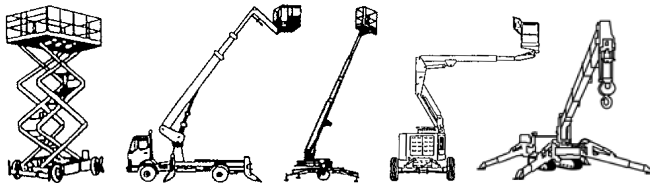

www.schmid-hv.de info@schmid-hv.de

LKW-Bühne LTK 204

Antrieb über Fahrzeugmotor

Maße und Gewichte:

(Angaben sind ca. Maße)

Arbeitshöhe:	20,40 m
Korbbodenhöhe:	18,40 m
Max. Reichweite:	14,00 m
Drehbereich:	400 Grad
Korbtragkraft:	300 kg
Korbgröße:	1,40 x 0,70 m
Korbdrehung:	2x 90 Grad
Fahrzeuginnenlänge:	6,39 m
Fahrzeuginnenbreite:	2,30 m
Fahrzeuginnenhöhe:	3,00 m
Abstützung schmal:	2,30 m
Abstützung einseitig:	2,90 m
Abstützung breit:	3,55 m
Gesamtgewicht:	3500 kg