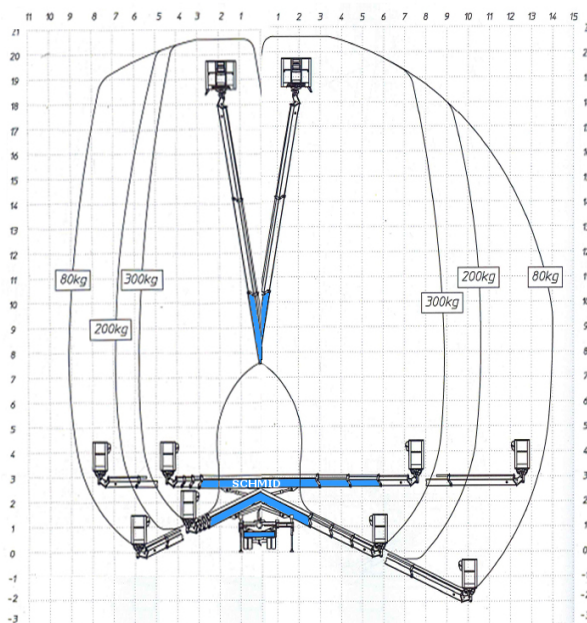

www.schmid-hv.de info@schmid-hv.de

LKW-Bühne LTK 204

Antrieb über Fahrzeugmotor

Maße und Gewichte:

(Angaben sind ca. Maße)

Arbeitshöhe:	20,40 m
Korbbodenhöhe:	18,40 m
Max. Reichweite:	14,00 m
Drehbereich:	400 Grad
Korbtragkraft:	300 kg
Korbgröße:	1,40 x 0,70 m
Korbdrehung:	2x 90 Grad
Fahrzeuginnenlänge:	6,39 m
Fahrzeuginnenbreite:	2,30 m
Fahrzeuginnenhöhe:	3,00 m
Abstützung schmal:	2,30 m
Abstützung einseitig:	2,90 m
Abstützung breit:	3,55 m
Gesamtgewicht:	3500 kg