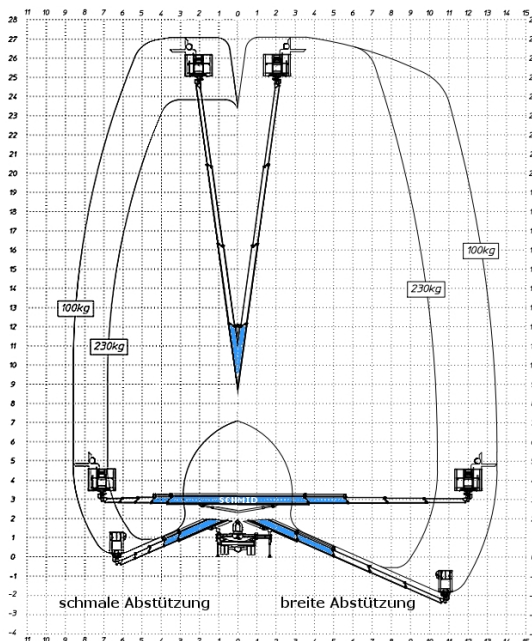

www.schmid-hv.de info@schmid-hv.de

LKW-Bühne LTK 270

Antrieb über Fahrzeugmotor

Maße und Gewichte:

(Angaben sind ca. Maße)

Arbeitshöhe:	27,00 m
Korbbodenhöhe:	25,00 m
Max. Reichweite:	13,50 m
Drehbereich:	400 Grad
Korbtragkraft:	230 kg
Korbgröße:	1,40 x 0,70 m
Korbdrehung:	2x 90 Grad
Fahrzeuglänge:	7,85 m
Fahrzeugbreite:	2,25 m
Fahrzeughöhe:	3,20 m
Abstützung schmal:	2,30 m
Abstützung einseitig:	2,85 m
Abstützung breit:	3,45 m
Gesamtgewicht:	3500 kg