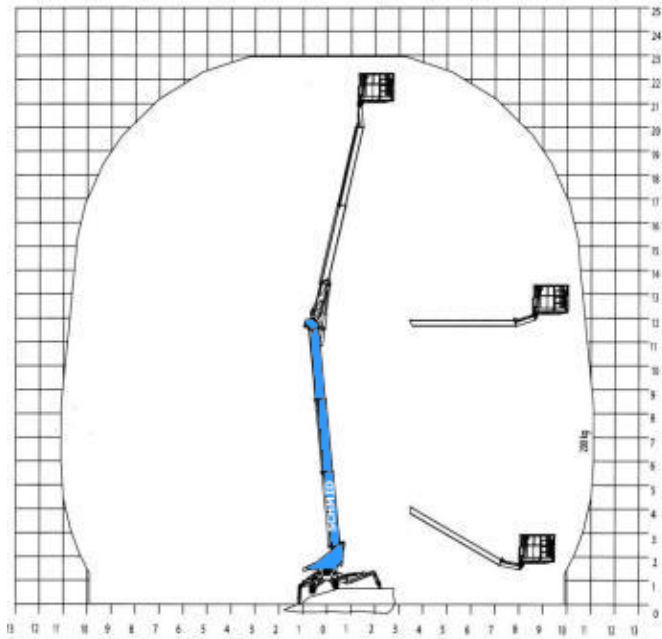

www.schmid-hv.de info@schmid-hv.de

Raupenbühne RGT 230 DE10

Diesel- und Elektroantrieb 230V/16A

Maße und Gewichte:

(Angaben sind ca. Maße)

Arbeitshöhe:	23,00 m
Korbbodenhöhe:	21,00 m
Max. Reichweite:	11,20 m
Drehbereich:	360 Grad
Korbtragkraft:	200 kg
Korbgröße:	1,40 x 0,70 m
Korbdrehung:	2x 90 Grad
Fahrzeuglänge:	6,20 m
Fahrzeugbreite:	0,98 m
Fahrzeughöhe:	1,98 m
Abstützung schmal:	2,66 m
Abstützung einseitig:	3,70 m
Abstützung breit:	4,75 m
Gesamtgewicht:	3025 kg