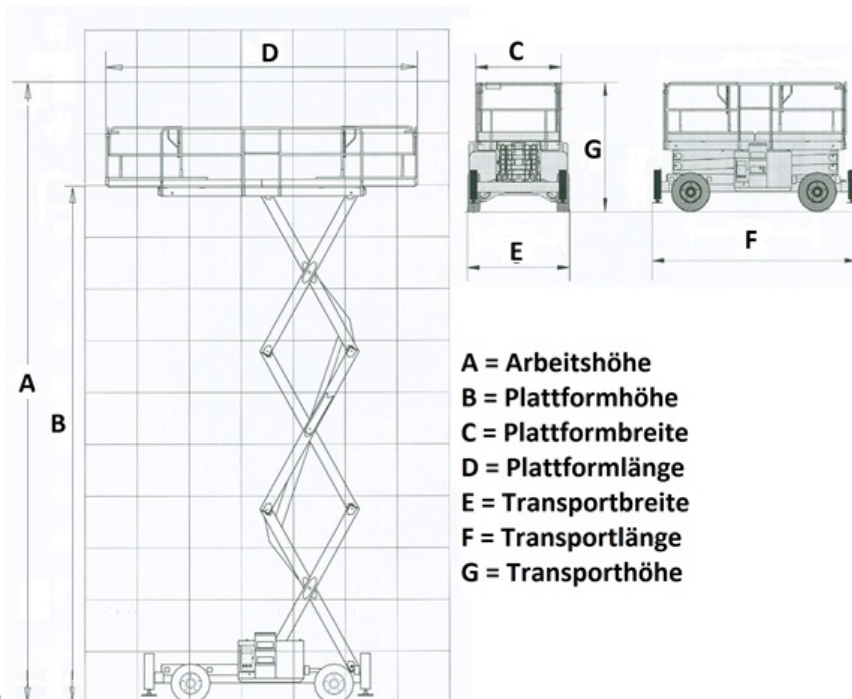

www.schmid-hv.de info@schmid-hv.de

Scherenbühne S120 D19 AS-01

Dieselantrieb mit Allrad

Maße und Gewichte:

(Angaben sind ca. Maße)

Arbeitshöhe:	12,00 m
Korbbodenhöhe:	10,00 m
Drehbereich:	Grad
Korbtragkraft:	700 kg
Korbgröße:	1,90 x 4,00 m
Korbdrehung:	2x Grad
Fahrzeuglänge:	4,12 m
Fahrzeugbreite:	2,25 m
Fahrzeughöhe:	1,90 m
Gesamtgewicht:	5510 kg

A = Arbeitshöhe
B = Plattformhöhe
C = Plattformbreite
D = Plattformlänge
E = Transportbreite
F = Transportlänge
G = Transporthöhe

GS

Erklärung: * = markierungsfreie Reifen, NIR = Nur Innenraum, AZL = Außenzulassung, A1P = Außenzulassung 1 Person, DS = Differentialsperre, FB = Fester Boden nötig, AL = Allradlenkung, GS = Geländer steckbar, GK = Geländer klappbar, GF = Geländer fest