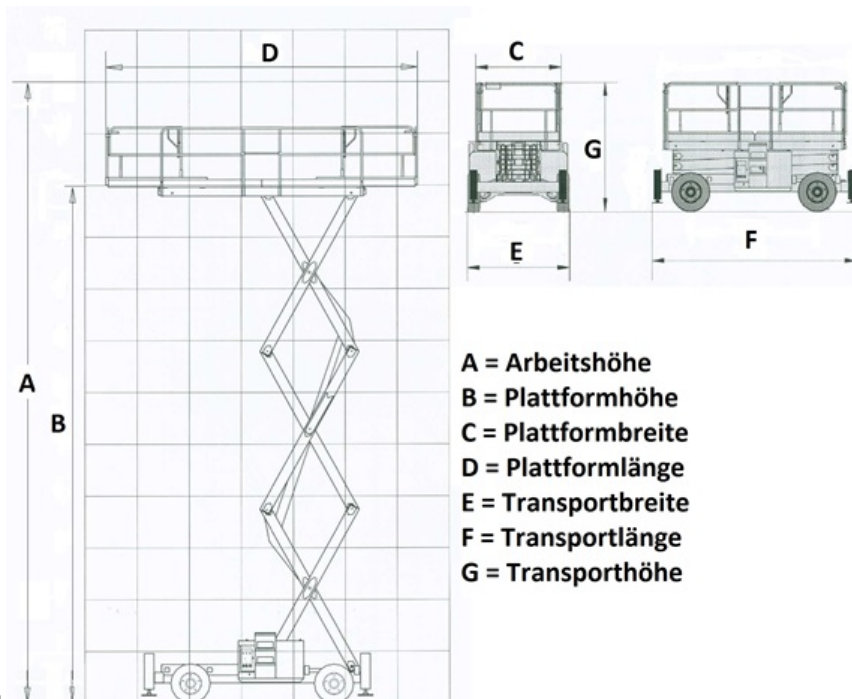

www.schmid-hv.de info@schmid-hv.de

Scherenbühne S225 D24 AS-01

Dieselantrieb mit Allrad

Maße und Gewichte:

(Angaben sind ca. Maße)

Arbeitshöhe:	22,50 m
Korbbodenhöhe:	20,50 m
Drehbereich:	Grad
Korbtragkraft:	750 kg
Korbgröße:	2,36 x 4,50 m
Korbdrehung:	2x Grad
Fahrzeuglänge:	4,84 m
Fahrzeugbreite:	2,39 m
Fahrzeughöhe:	2,96 m
Gesamtgewicht:	11000 kg

*,AZL,GK

A = Arbeitshöhe
B = Plattformhöhe
C = Plattformbreite
D = Plattformlänge
E = Transportbreite
F = Transportlänge
G = Transporthöhe

Erklärung: * = markierungsfreie Reifen, NIR = Nur Innenraum, AZL = Außenzulassung, A1P = Außenzulassung 1 Person, DS = Differentialsperre, FB = Fester Boden nötig, AL = Allradlenkung, GS = Geländer steckbar, GK = Geländer klappbar, GF = Geländer fest