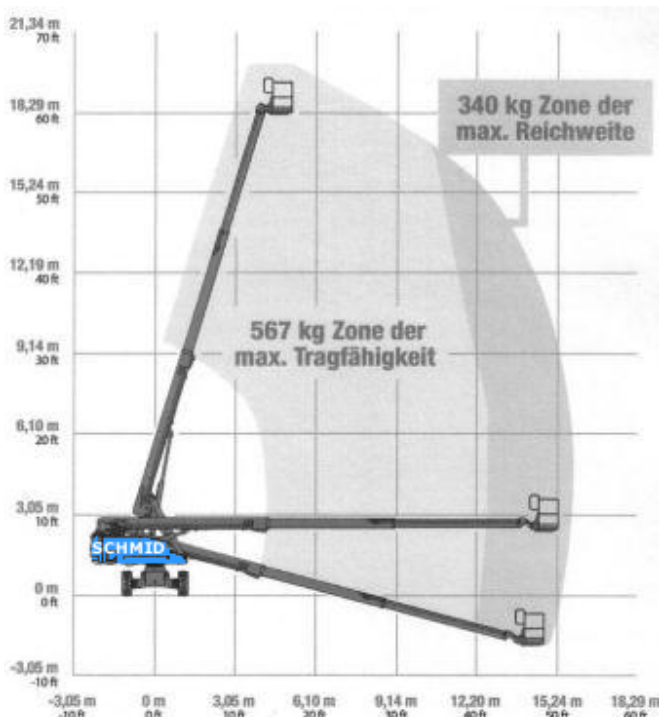

Teleskopbühne T 203 D25 A

Dieselantrieb mit Allrad

Maße und Gewichte:

(Angaben sind ca. Maße)

Arbeitshöhe:	20,30 m
Korbbodenhöhe:	18,30 m
Max. Reichweite:	15,50 m
Drehbereich:	360 Grad
Korbtragkraft:	567 kg
Korbgröße:	2,40 x 0,90 m
Korbdrehung:	2x 80 Grad
Fahrzeuglänge:	8,51 m
Fahrzeugbreite:	2,49 m
Fahrzeughöhe:	2,72 m
Gesamtgewicht:	10100 kg

**Arbeitsbetrieb ohne Abstützung
in voller Höhe verfahrbar**