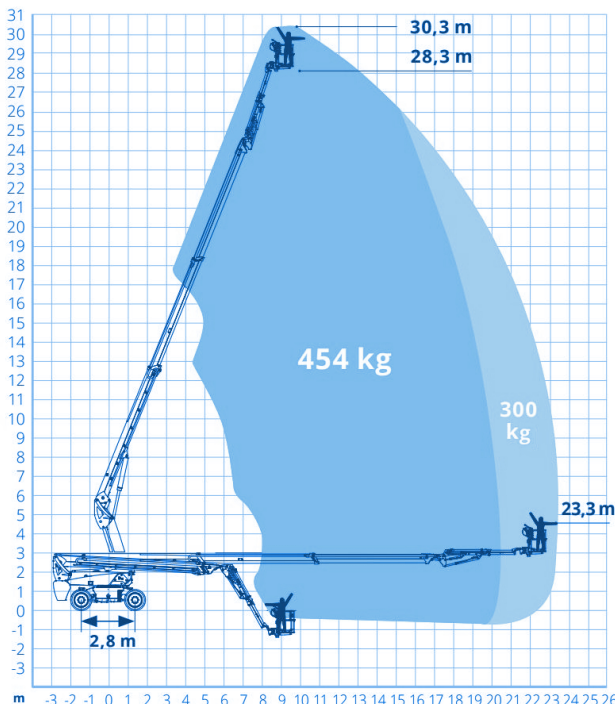

Allradlenkung

mark.freie Reifen

Arbeitsbetrieb ohne Abstützung
in voller Höhe verfahrbar

Miete ohne Bedienermann:

- Vermietung tageweise
- Als Miettag gilt der Arbeitstag (10 Std.): von 7.00 - 17.00 Uhr
- Mehrtagesmieten (Arbeitszeit max. 10 Std./Tag)
- An- und Abfahrt zählt zur Mietzeit
- Transport durch unsere Firma wird gesondert berechnet

Wir vermieten ausschließlich zu unseren Mietbedingungen!

21.11.2024