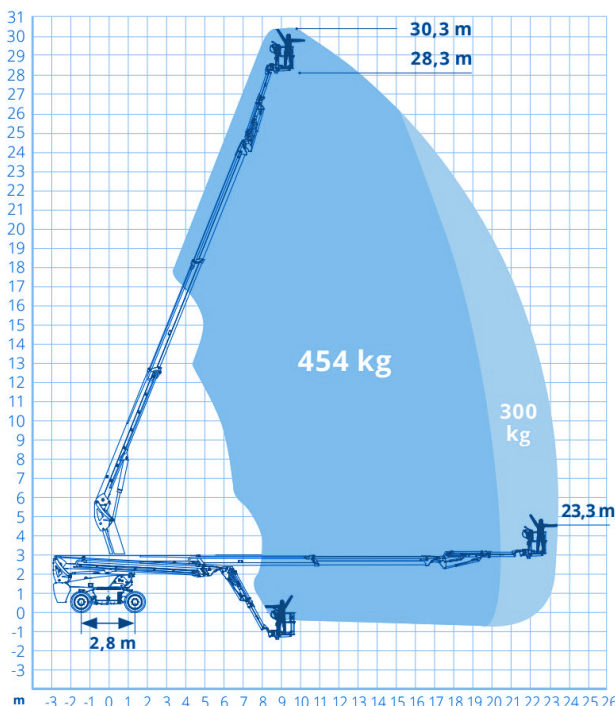

Allradlenkung

mark.freie Reifen

Arbeitsbetrieb ohne Abstützung
in voller Höhe verfahrbar

Miete ohne Bedienermann:

- Vermietung tageweise
- Als Miettag gilt der Arbeitstag (10 Std.): von 7.00 - 17.00 Uhr
- Mehrtagesmieten (Arbeitszeit max. 10 Std./Tag)
- An- und Abfahrt zählt zur Mietzeit
- Transport durch unsere Firma wird gesondert berechnet

Wir vermieten ausschließlich zu unseren Mietbedingungen!

03.04.2025