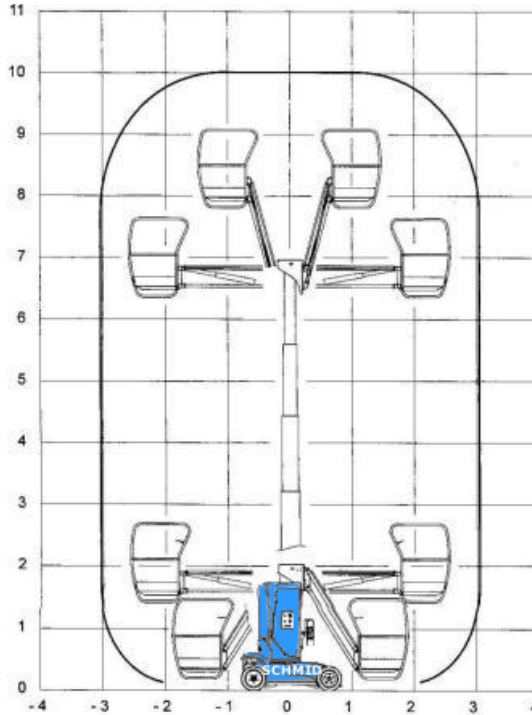

Miete ohne Bedienermann:

- Vermietung tageweise
- Als Miettag gilt der Arbeitstag (10 Std.): von 7.00 - 17.00 Uhr
- Mehrtagesmieten (Arbeitszeit max. 10 Std./Tag)
- An- und Abfahrt zählt zur Mietzeit
- Transport durch unsere Firma wird gesondert berechnet

Wir vermieten ausschließlich zu unseren Mietbedingungen!

05.02.2025