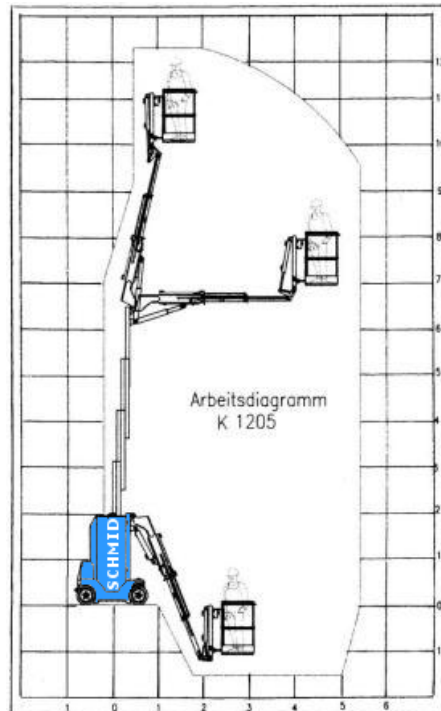

Miete ohne Bedienermann:

- Vermietung tageweise
- Als Miettag gilt der Arbeitstag (10 Std.): von 7.00 - 17.00 Uhr
- Mehrtagesmieten (Arbeitszeit max. 10 Std./Tag)
- An- und Abfahrt zählt zur Mietzeit
- Transport durch unsere Firma wird gesondert berechnet

Wir vermieten ausschließlich zu unseren Mietbedingungen!

03.04.2025