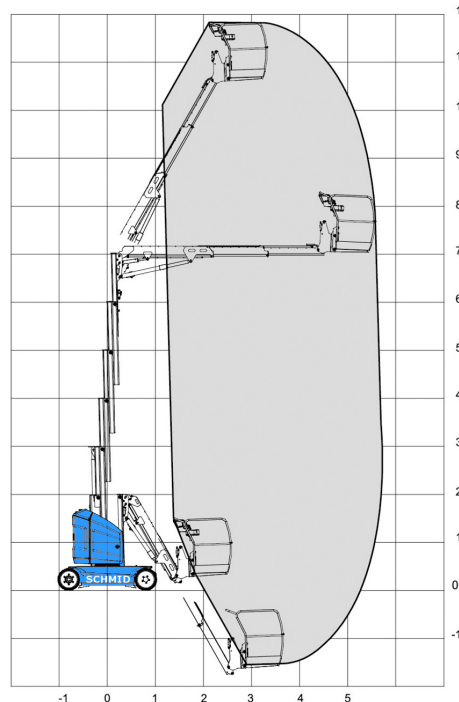

Miete ohne Bedienermann:

- Vermietung tageweise
- Als Miettag gilt der Arbeitstag (10 Std.): von 7.00 - 17.00 Uhr
- Mehrtagesmieten (Arbeitszeit max. 10 Std./Tag)
- An- und Abfahrt zählt zur Mietzeit
- Transport durch unsere Firma wird gesondert berechnet

Wir vermieten ausschließlich zu unseren Mietbedingungen!

21.11.2024