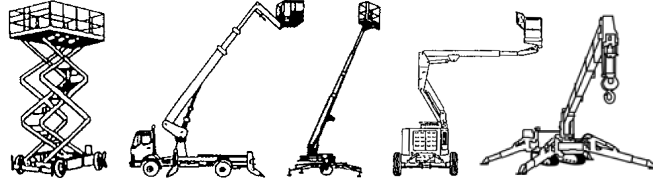

85778 Haimhausen Tel. 0 81 33 -10 97
Dachauer Straße 47 Fax 0 81 33-24 27

86899 Landsberg Tel. 0 81 91-9213 40
Robert-Bosch-Str. 8 Fax 0 81 91-9215 85

86156 Augsburg Tel. 0 821-2461 720
Holzweg 24 Fax 0 821-2461 730

www.schmid-hv.de info@schmid-hv.de