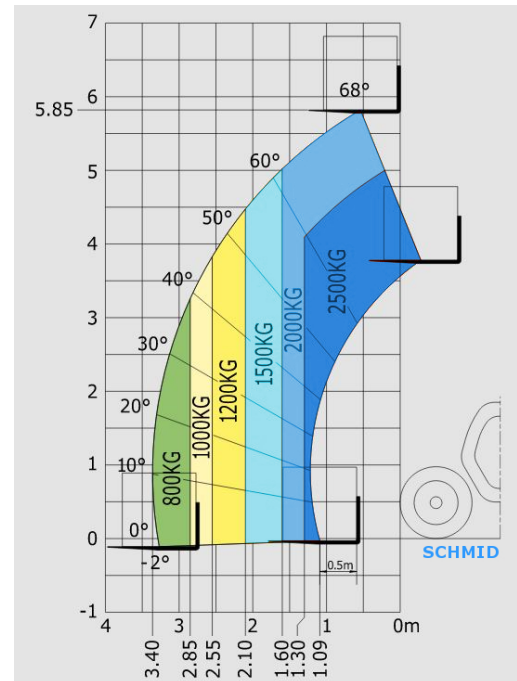

Miete ohne Bedienermann:

- 1 Tag (10 Std.): von 7.00 - 17.00 Uhr
- Mehrtagesmieten (Arbeitszeit max. 10 Std./Tag)
- An- und Abfahrt zählt zur Mietzeit
- Transport durch unsere Firma wird gesondert berechnet