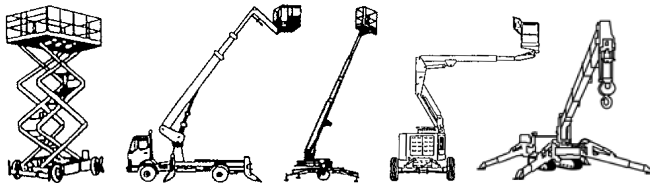

www.schmid-hv.de info@schmid-hv.de

Teleskopstapler TS 626 E19 A

Elektroantrieb mit Allrad

Maße und Gewichte:

(Angaben sind ca. Maße)

Hubhöhe:	5,79 m
Tragkraft:	2.600 kg
Max. seitr. Arbeitsbereich:	3,20 m
Fahrzeuglänge:	4,19 m
Fahrzeugbreite:	1,89 m
Fahrzeughöhe:	1,93 m
Gesamtgewicht:	5040 kg