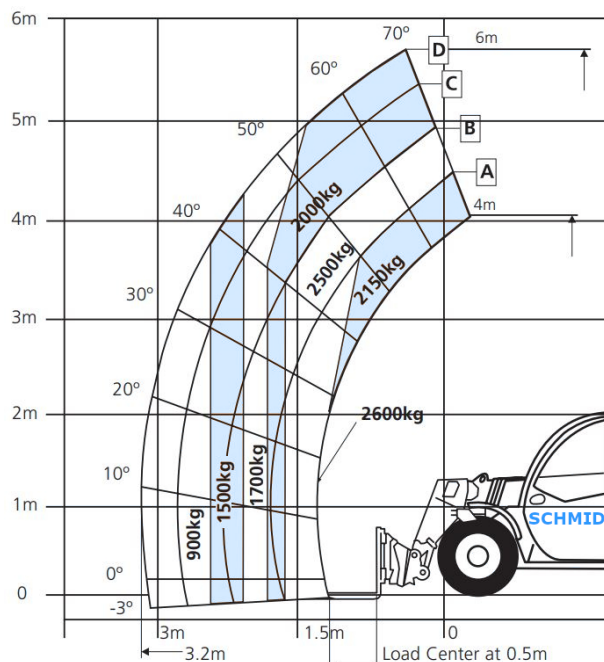

Miete ohne Bedienermann:

- 1 Tag (10 Std.): von 7.00 - 17.00 Uhr
- Mehrtagemieten (Arbeitszeit max. 10 Std./Tag)
- An- und Abfahrt zählt zur Mietzeit
- Transport durch unsere Firma wird gesondert berechnet