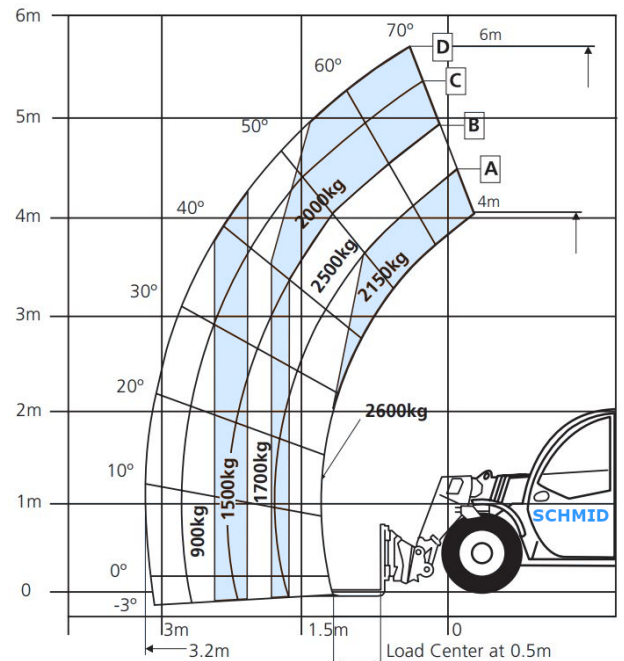

Miete ohne Bedienermann:

- 1 Tag (10 Std.): von 7.00 - 17.00 Uhr
- Mehrtagemieten (Arbeitszeit max. 10 Std./Tag)
- An- und Abfahrt zählt zur Mietzeit
- Transport durch unsere Firma wird gesondert berechnet